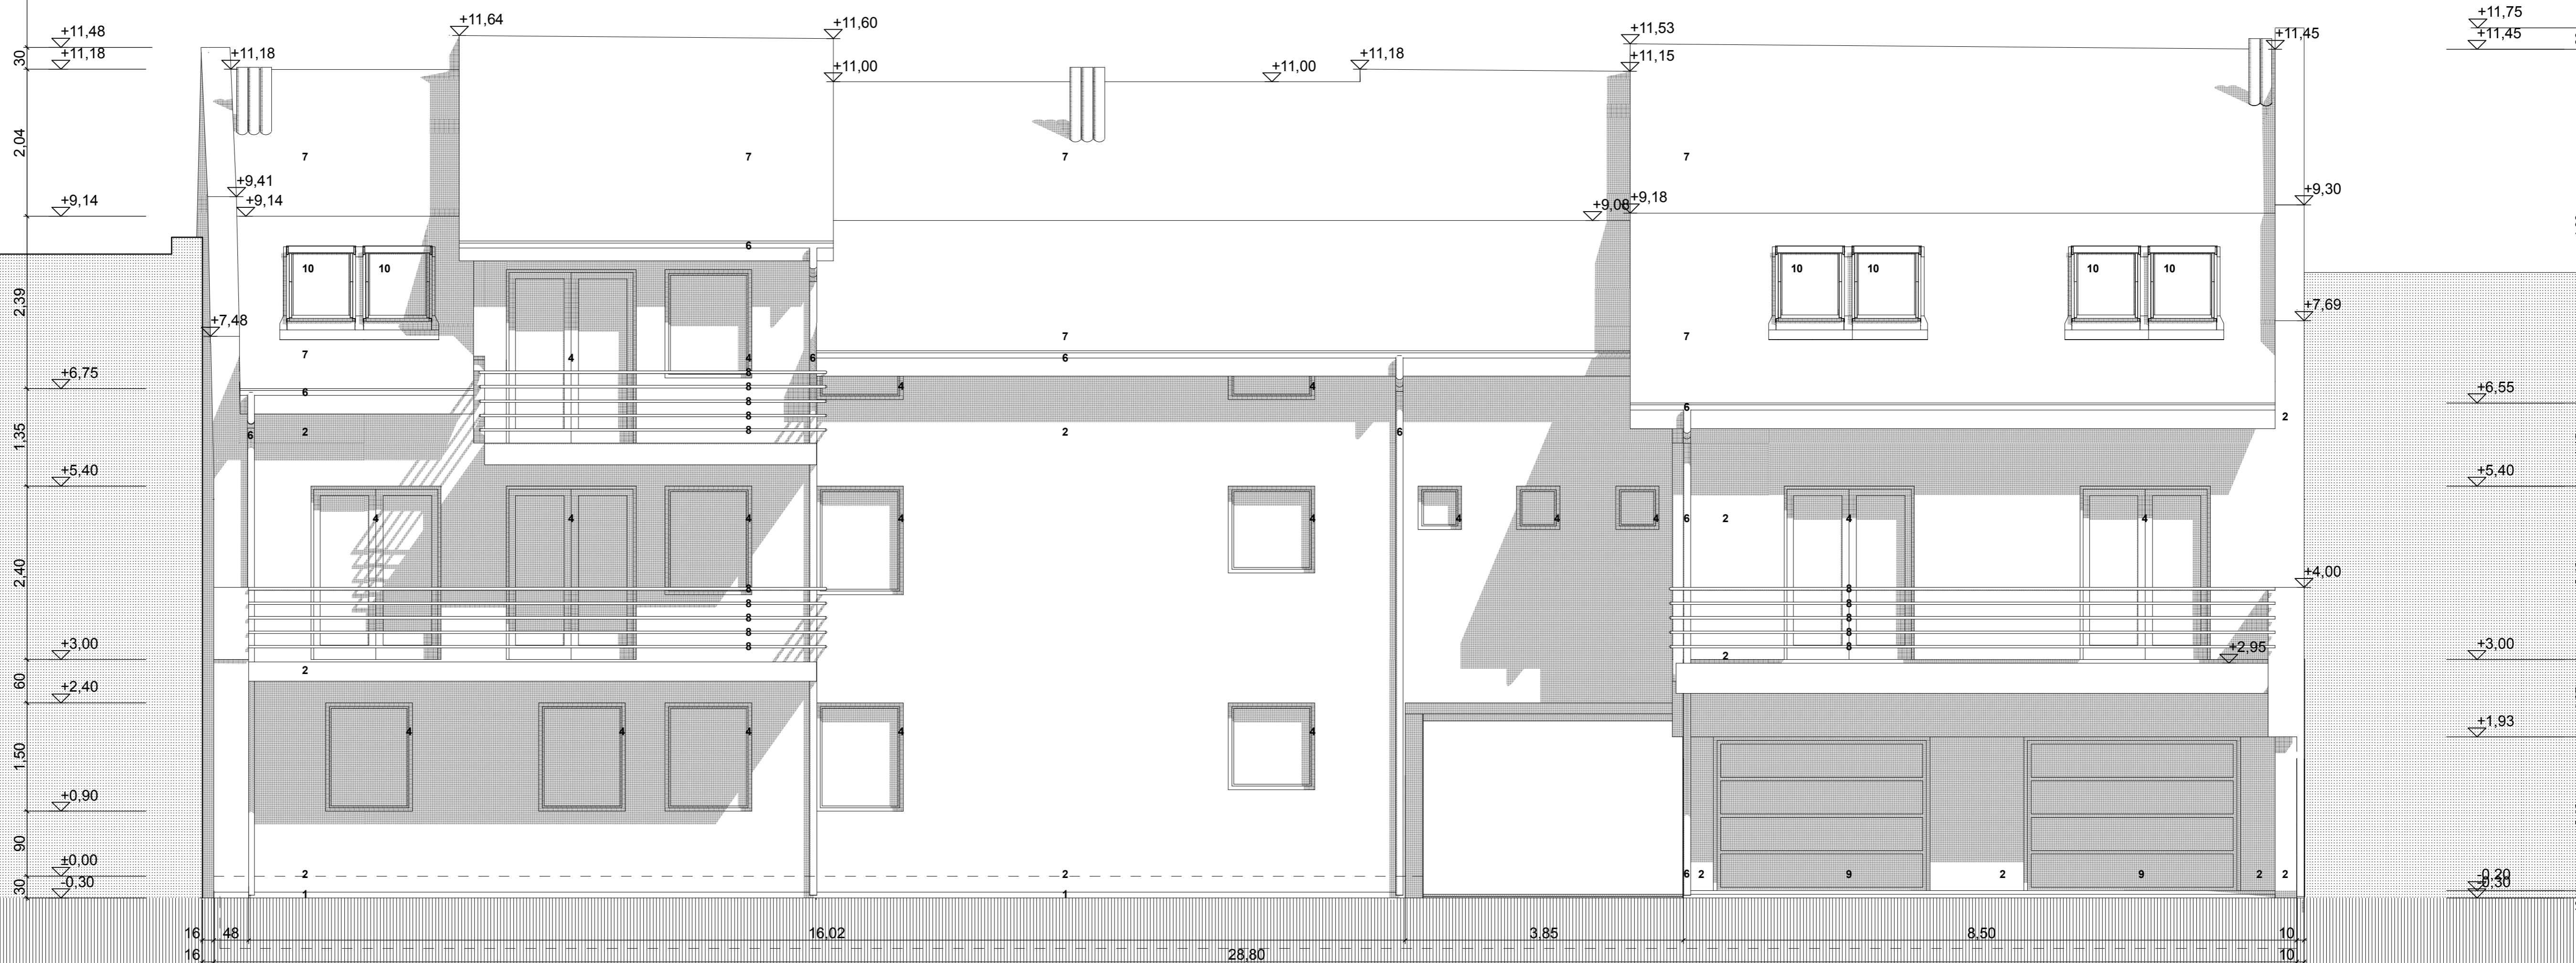

**homlokzati felületképzések:**

1. lábazati kőburkolat
2. PEAKSTONE GRAFIT EPS rendszer SilverCoat vakolat 1271 világosmogyoró
3. PEAKSTONE GRAFIT EPS rendszer SilverCoat vakolat 1273 sötétmogyoró
4. műanyagszerkezetes nyílászárók RAL 9002 fehér
5. bevonatos lemez acéllemez tetőfedés és szegélyek RAL 7035 ezüstszürke
6. horganyzott lemez ereszcsontra és csapadékejtő csatorna
7. TERRAN SYNUS tetőcserép mogyoróbarna
8. rozsdamentes acél erkélykorlát
9. HÖRMANN garázkapu 9002 fehér
10. VELUX tetősíkban fekvő ablak

nyugati homlokzat m= 1: 100