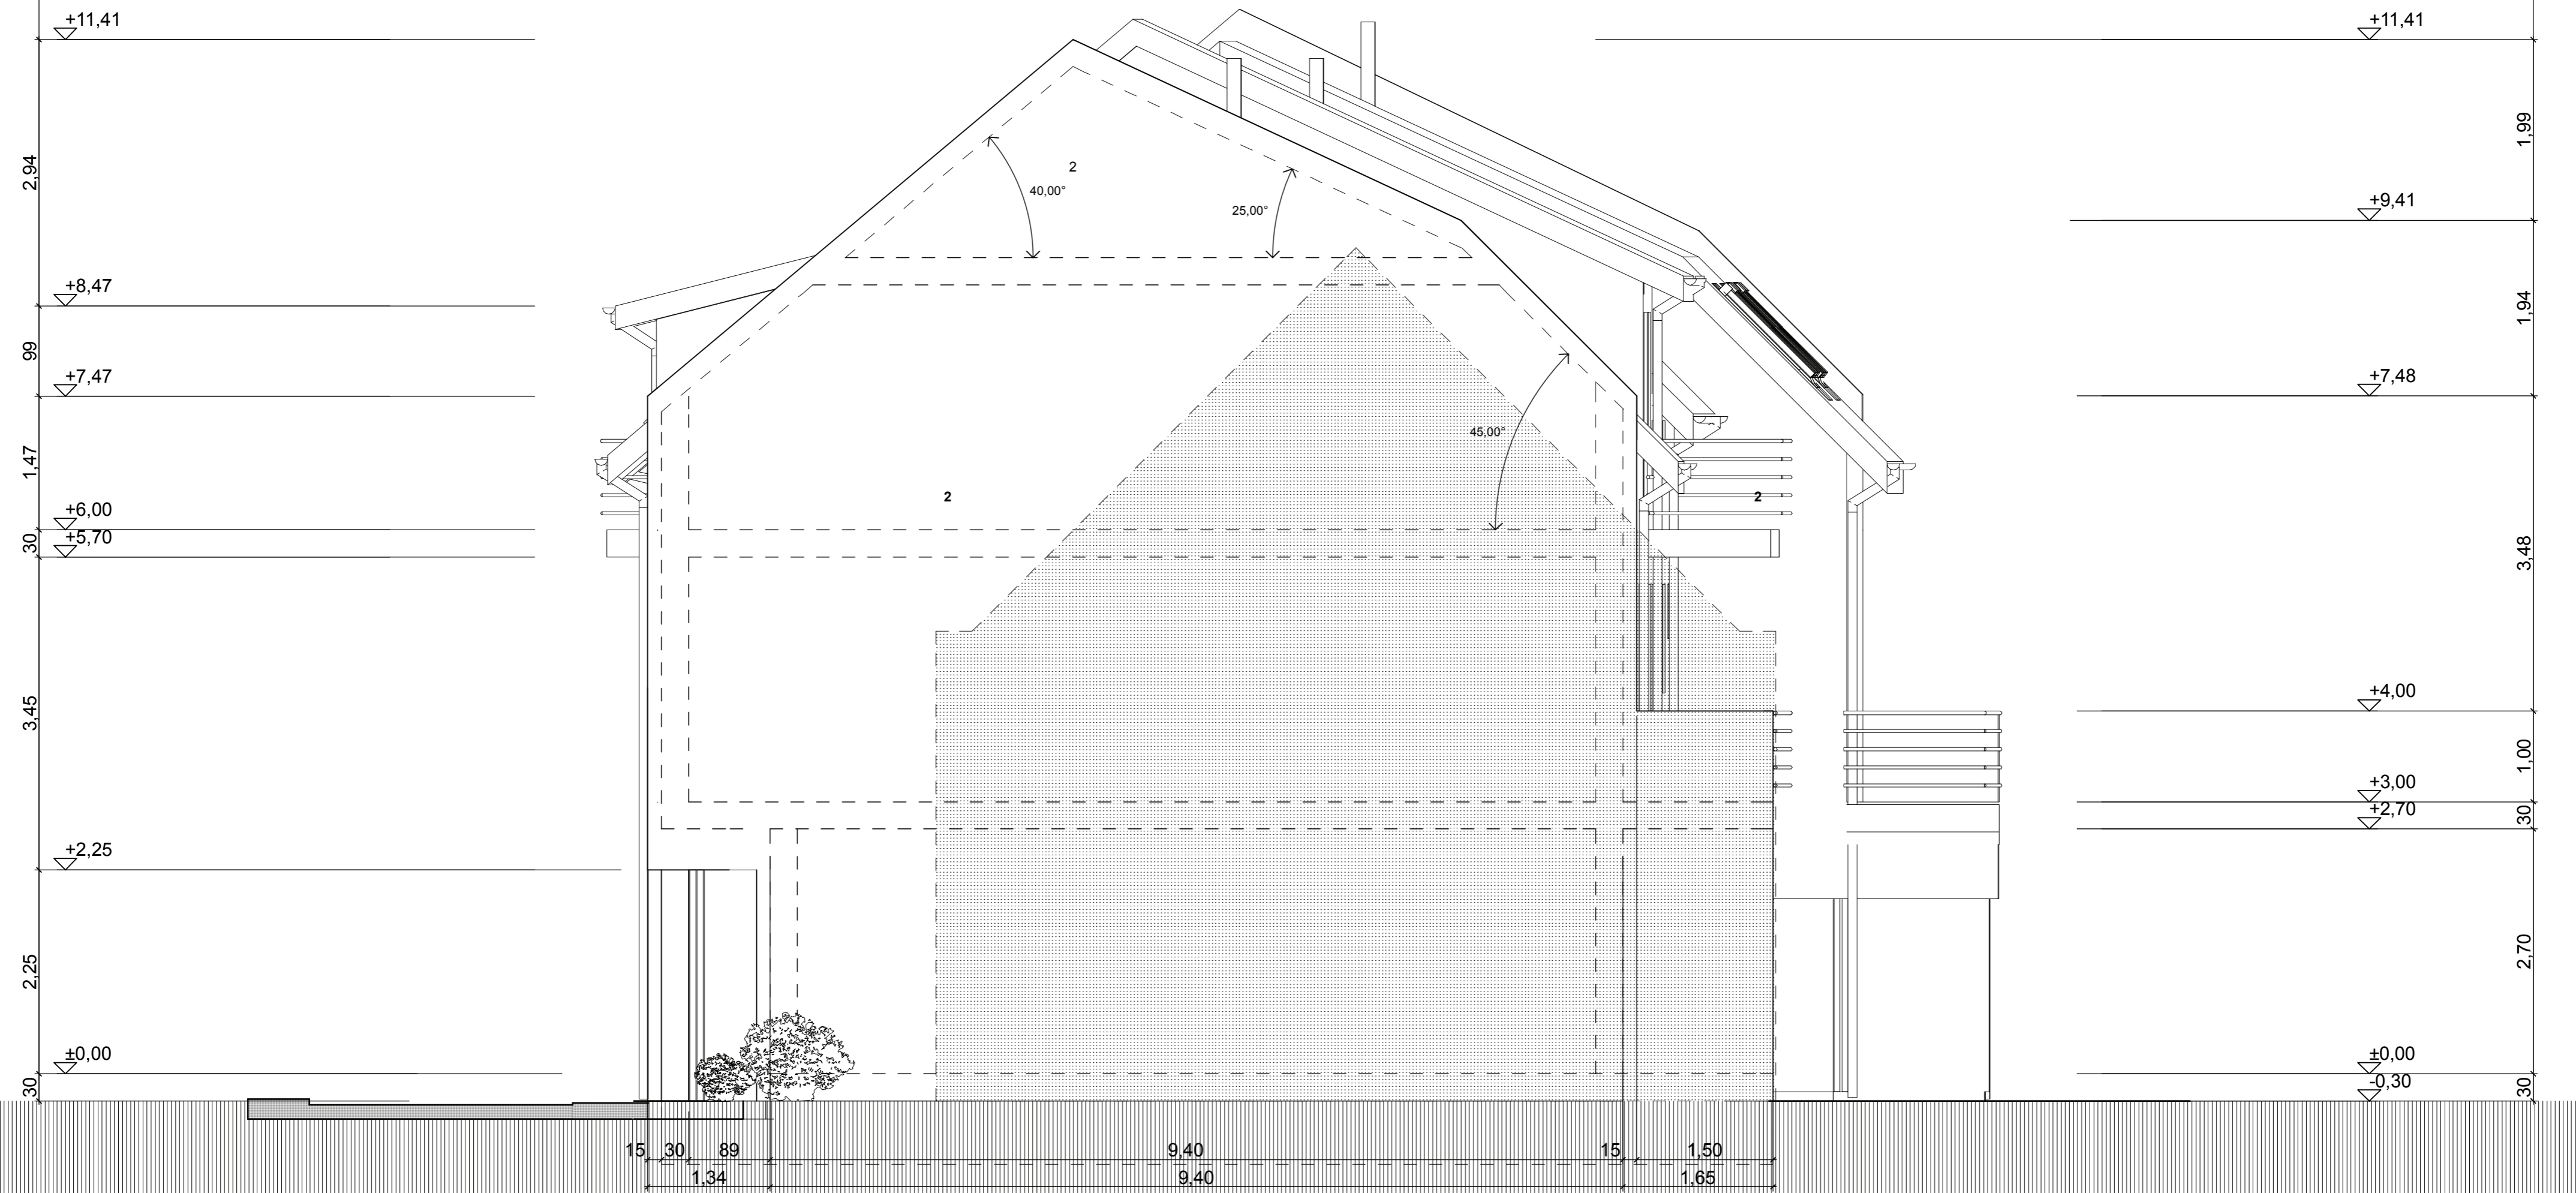

**homlokzati felületképzések:**

1. lábazat kőburkolat
2. PEAKSTONE GRAFIT EPS rendszer SilverCoat vakolat 1271 világosmogyoró
3. PEAKSTONE GRAFIT EPS rendszer SilverCoat vakolat 1273 sötétmogyoró
4. műanyagszerkezetes nyílászárók RAL 9002 fehér
5. bevonatos lemez acéllemez tetőfedés és szegélyek RAL 7035 ezüstszürke
6. horganyzott lemez ereszcsonna és csapadékejtő csatorna
7. TERRAN SYNUS tetőcserép mogyoróbarna
8. rozsdamentes acél erkélykorlát
9. HÖRMANN garázkapu 9002 fehér
10. VELUX tetősíkból fekvő ablak

északi homlokzat m= 1: 100