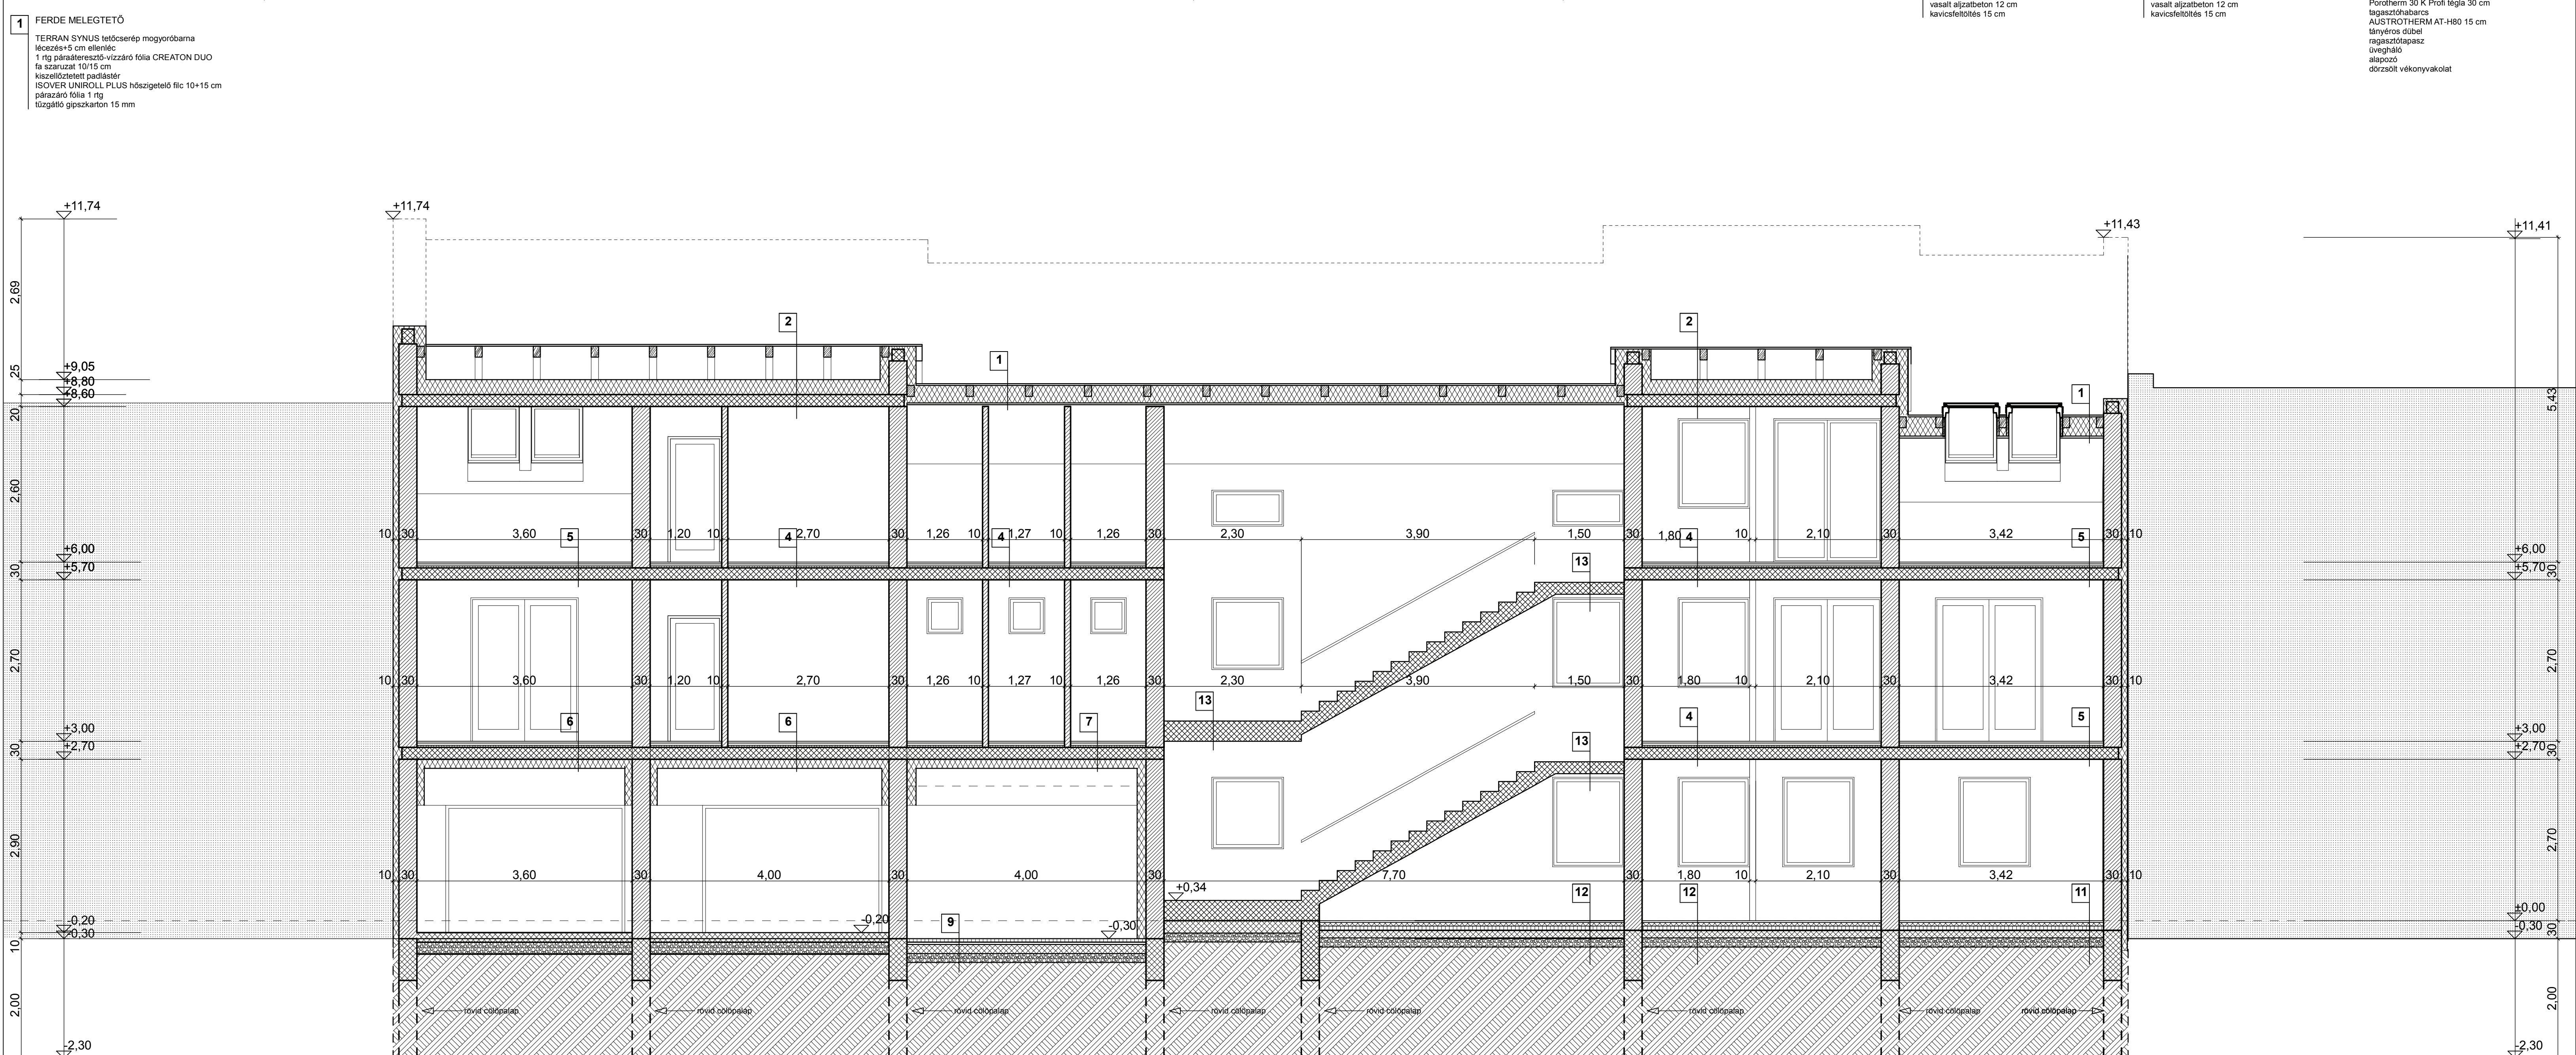

- 2** HIDEG TETŐSZERKEZET
TERRAN SYNUS tetőcserep mogyoróbarba lécezés+5 cm ellenléc
1 rtg páraáteresztő-vízáró fólia CREATON DUO
fa szaruzat 10/15 cm
kiszellőztetett padlástér
ISOVER UNIROLL PLUS hőszigetelő filc 10+15 cm
párazáró fólia
20 cm monolit vasbeton födém
- 3** ALACSONY LEJTÉSŰ TETŐSZERKEZET
bevonatos lemez korcolt fedés
1 rtg alátételmez
teljes felületű deszkázat
fa szaruzat 10/15 cm
kiszellőztetett padlástér
ISOVER UNIROLL PLUS hőszigetelő filc 10+15 cm
párazáró fólia 1 rtg
gipszkarton függesztő+CD váz
tűzgátló gipszkarton álmennyezet 15 mm
- 4** KÖZBENSŐ FÖDÉM, HIDEGPADLÓ
kerámialap flexfugázóval
flexibilis ragasztó
önterülő aljzatkiegénylítő 0,5 cm
MAPEI Primer M alapozó
simított aljzatbeton 5 cm
AUSTROTHERM hőszigetelés 3 cm
20 cm monolit vasbeton födém
vakolat+festés
- 5** KÖZBENSŐ FÖDÉM, MELEGPADLÓ
laminált padló
polifoam hablémez alátét
MAPEI Ultraplan Maxi önterülő aljzatkiegénylítő
MAPEI Primer M alapozó
simított aljzatbeton 5 cm
AUSTROTHERM hőszigetelés 3 cm
20 cm monolit vasbeton födém
vakolat+festés
- 6** LEFELE HŰLŐ FÖDÉM, GARÁZS
kerámialap flexfugázóval/laminált padló+hablemez
MAPEI Ultraplan Maxi önterülő aljzatkiegénylítő
MAPEI Primer M alapozó
simított aljzatbeton 7 cm
ISOFOAM IF 5 üszítató réteg 0,5 cm
monolit vasbeton födém 20 cm
AUSTROTHERM hőszigetelés ragasztva 15 cm
ragasztógyazású háló+szilikátvakolat
- 7** LEFELE HŰLŐ FÖDÉM, ÁTHAJTÓ
kerámialap flexfugázóval/laminált padló+hablemez
flexibilis ragasztó
önterülő aljzatkiegénylítő 0,5 cm
MAPEI Primer M alapozó
simított aljzatbeton 5 cm
AUSTROTHERM hőszigetelés 7 cm
monolit vasbeton födém 20 cm
AUSTROTHERM hőszigetelés ragasztva 16 cm
ragasztógyazású háló+szilikátvakolat
- 8** GARÁZSPADLÓ
2 cm greslap burkolat
10 cm aljzatbeton
4 mm bitumenes lemez
12 cm vasalt aljzatbeton
kavicsfeltöltés
- 10** KÜLSŐ ERKÉLY
kerámialap KERACOLOR SF fugázóval
MAPEI Adesilex P7 ragasztó
MAPEI Ultraplan Maxi önterülő aljzatkiegénylítő
MAPELASTIC AquaDefense kenhető szigetelés
MAPEI Primer G alapozó
beton lejtésképzés 1,5% 5,0 cm -
10 cm AUSTROTHERM hőszigetelés
16 cm erkélylemez
10 cm AUSTROTHERM hőszigetelés
- 9** TÉRKÖBURKOLAT
6 cm térkő
4 cm homok
15 cm vasalt aljzatbeton
15 cm kavicsfeltöltés
- 11** TALAJON FEKVŐ BELSŐ MELEGPADLÓ
laminált padló
polifoam hablémez alátét
MAPEI Ultraplan Maxi önterülő aljzatkiegénylítő
MAPEI Primer M alapozó
aljzatbeton 6 cm
szigetelést védő PE fólia 1 rtg
AUSTROTHERM AT-N 100 7 cm
Villas EP-V 4 F/K bitumenes vastaglemez 1 rtg
Pormex Rapid kellőstítés
vasalt aljzatbeton 12 cm
kavicsfeltöltés 15 cm
- 12** TALAJON FEKVŐ BELSŐ HIDEGPADLÓ
greslap flexfugázóval
flexibilis ragasztó
önterülő aljzatkiegénylítő 0,5 cm
MAPEI Primer G alapozó
aljzatbeton 6 cm
szigetelést védő PE fólia 1 rtg
AUSTROTHERM AT-N 100 7 cm
Villas EP-V 4 F/K bitumenes vastaglemez 1 rtg
Pormex Rapid kellőstítés
vasalt aljzatbeton 12 cm
kavicsfeltöltés 15 cm
- 13** LÉPCSŐHÁZI PIHENŐ
kerámialap flexfugázóval/laminált padló+hablemez
flexibilis ragasztó
önterülő aljzatkiegénylítő 0,5 cm
MAPEI Primer M alapozó
vasbeton lemez
- K1** TÉRELHATÁROLÓ FAL
Porotherm 30 K Profi téglá 30 cm
ragasztóhabarcs
AUSTROTHERM AT-H80 15 cm
tányéros dübel
ragasztótapasz
üveg-háló
alapozó
dörzsölt vékonyvakolat